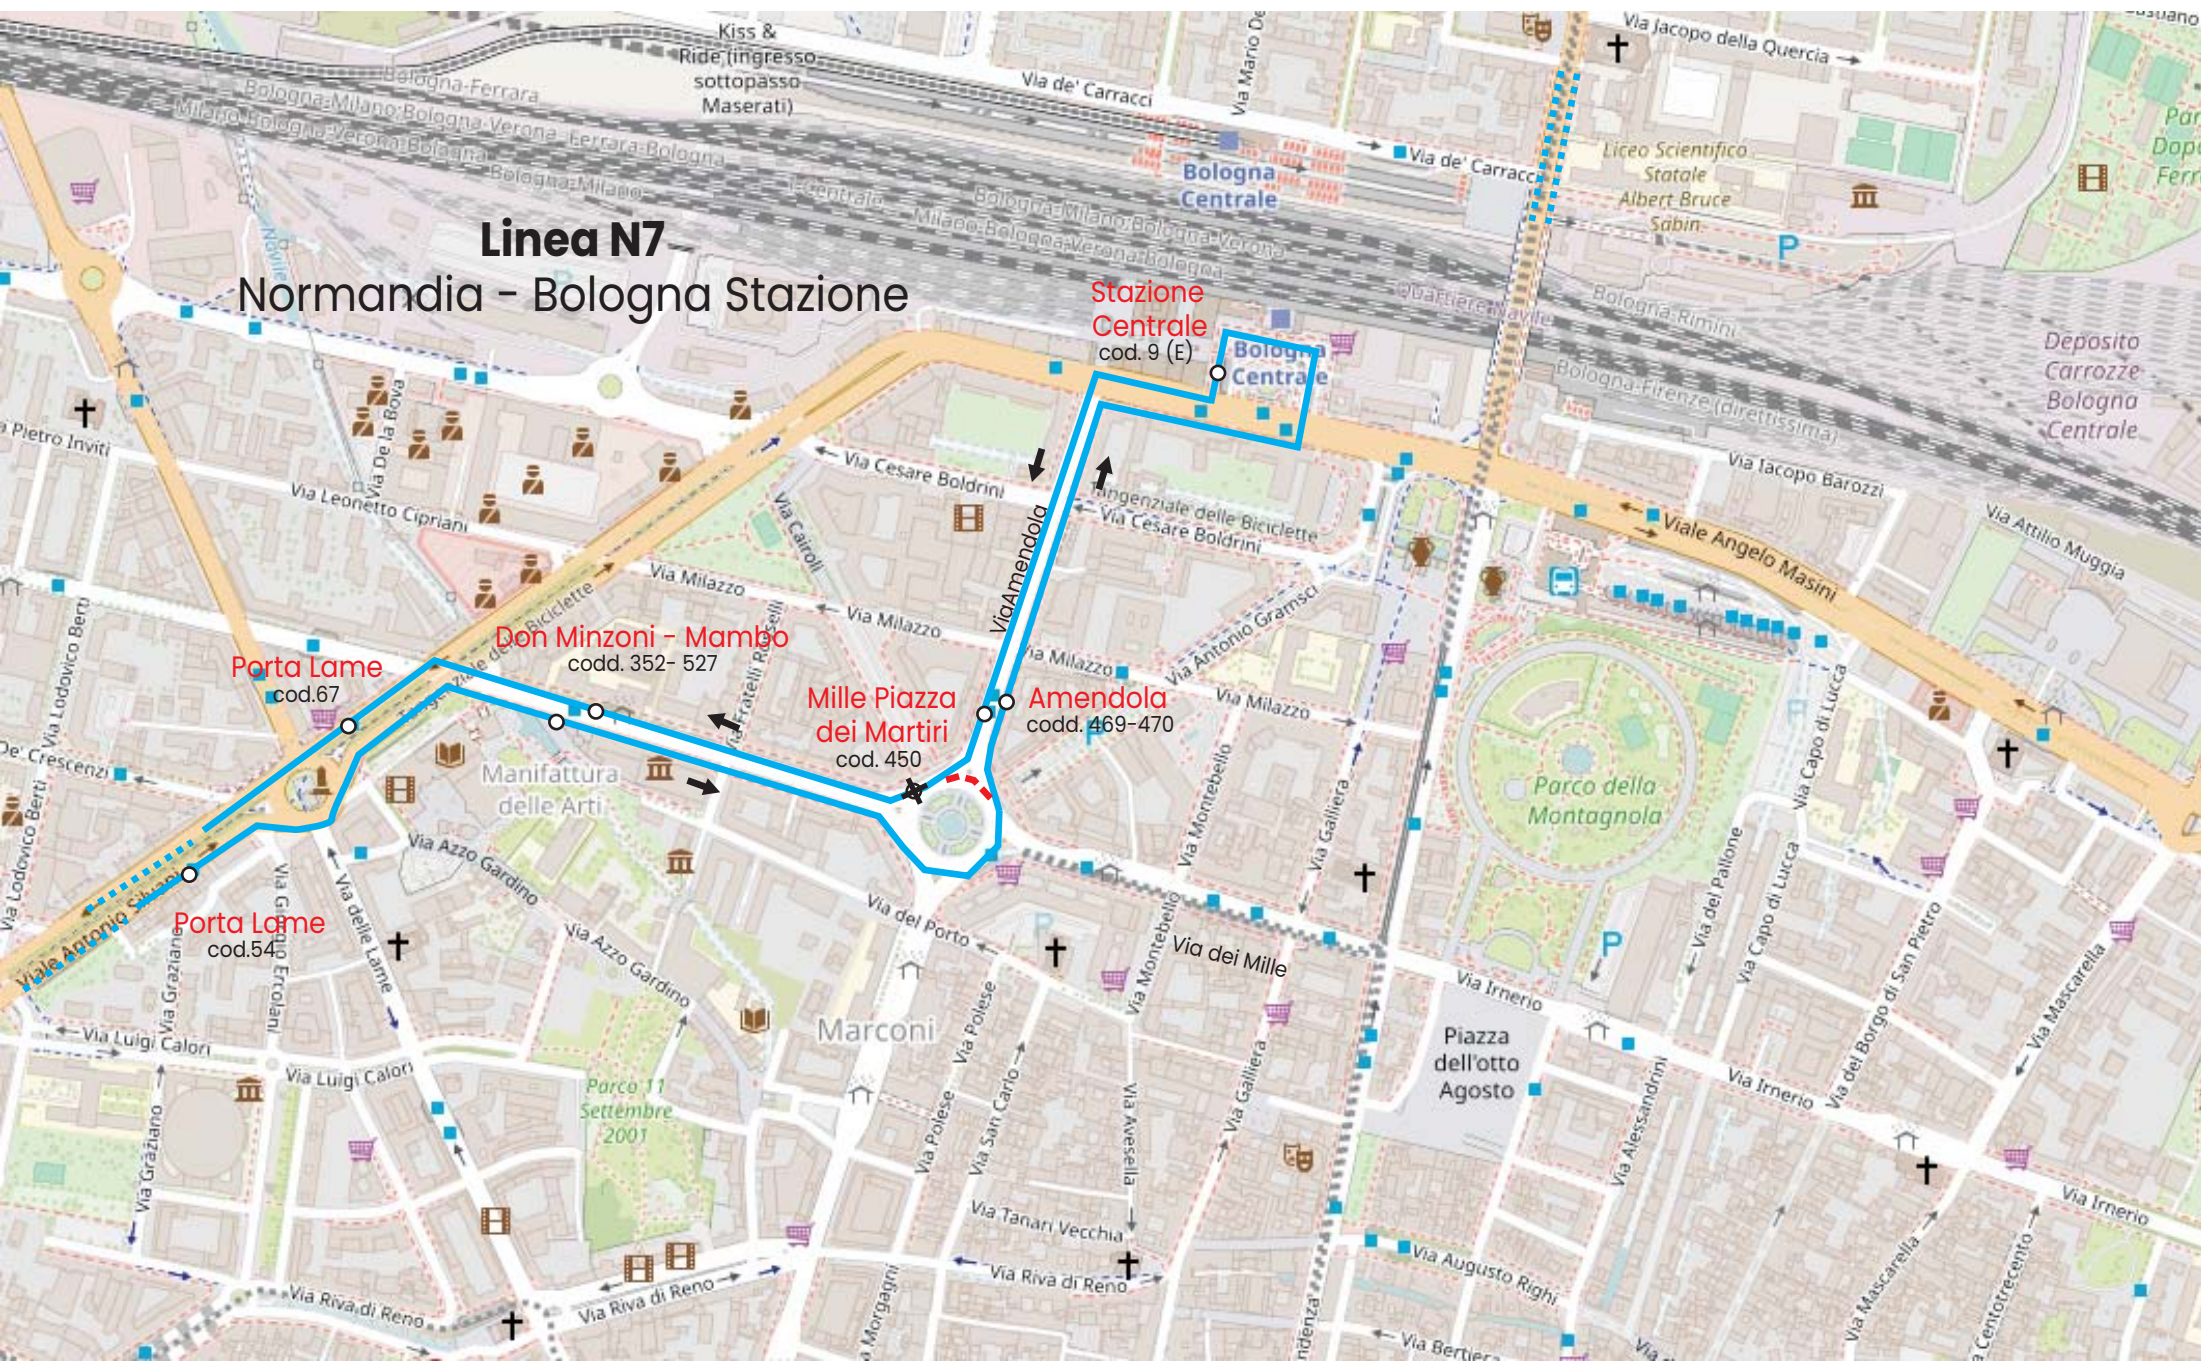

# Linea N7 Normandia - Bologna Stazione

Porta Lama  
cod.67

Don Minzoni - Mambo  
codd. 352- 527

Mille Piazza  
dei Martiri  
cod. 450

Amendola  
codd. 469-470

Stazione  
Centrale  
cod. 9 (E)

Bologna  
Centrale

Parco della  
Montagnola

Piazza  
dell'otto  
Agosto

Marconi

Parco 11  
Settembre  
2001

Deposito  
Carrozze  
Bologna  
Centrale