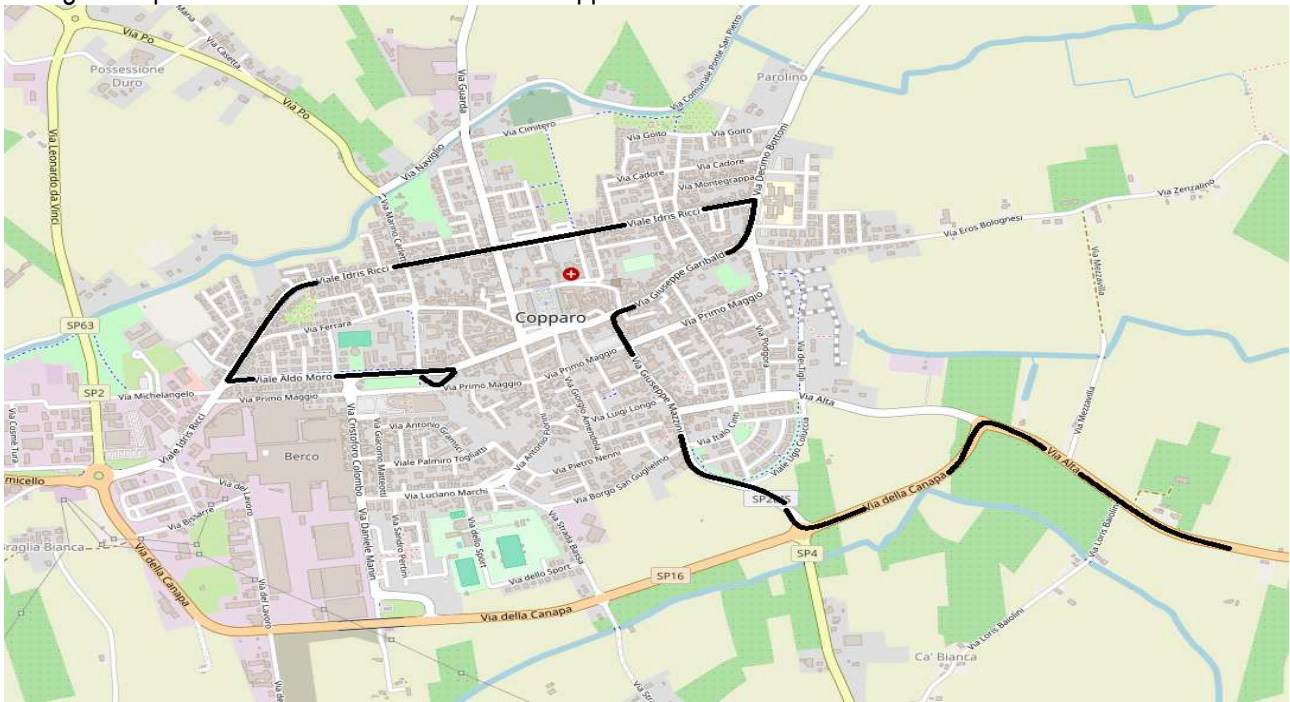

da Ariano in direzione Copparo

Le corse provenienti da Ariano Ferrarese dirette a Copparo, percorreranno Piazza Garibaldi, via Verdi, SR 495 circinvallazione di Mezzogoro (sarà valida la fermata provvisoria mercatale), a destra S.P. 60/S.P. 16 Gran Linea, a destra S.P. Copparo – Migliarino (via Mazzini), al semaforo a destra S.P. 2 bis, a sinistra viale Ricci, e ritorno sul regolare percorso fino all'autostazione di Copparo.

La **corsa delle ore 16.20 da Ariano**, prevede il transito alla fermata Berco, effettuerà la deviazione sopracitata fino a viale Ricci, a dove svolgerà a sinistra in via I° Maggio, a sinistra via Carducci, a destra per entrare in autostazione.

da Copparo in direzione Ariano

percorso regolare fino a via Ricci, a destra S.P. 2 bis, a destra S.P. 2 bis, al semaforo a sinistra SP Copparo – Migliarino (via Mazzini), a sinistra S.P. 16/S.P. 60 Gran Linea, a sinistra SR495, circinvallazione di Mezzogoro (sarà valida la fermata provvisoria mercatale), SR495 direzione Ariano a sinistra via Verdi, Piazza Garibaldi e ritorno sul regolare percorso.

percorso Ariano – Copparo e viceversa

percorso Ariano – Copparo e viceversa
dettaglio del percorso all'interno dell'abitato di Copparo

Sarà istituita una **navetta di collegamento tra Copparo e Serravalle** che seguirà il seguente percorso, in coincidenza con gli autobus provenienti da Ferrara. Le coincidenze avverranno all'autostazione di Copparo, tranne quella delle ore 15.28, che avverrà alla fermata provvisoria di Coccanile (piazza fronte Chiesa)