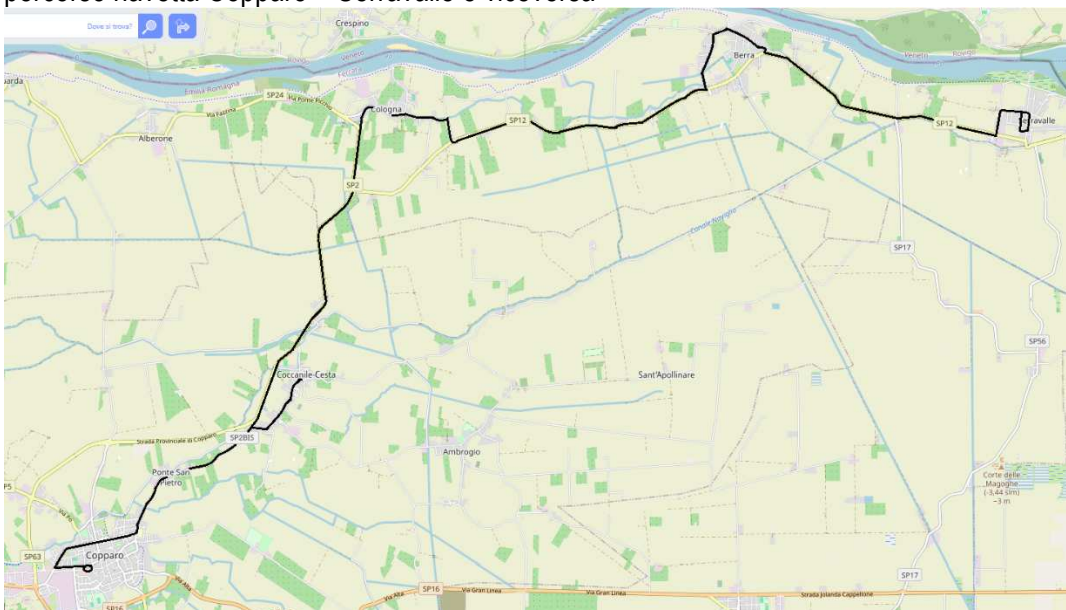

percorso navetta Copparo – Serravalle e viceversa