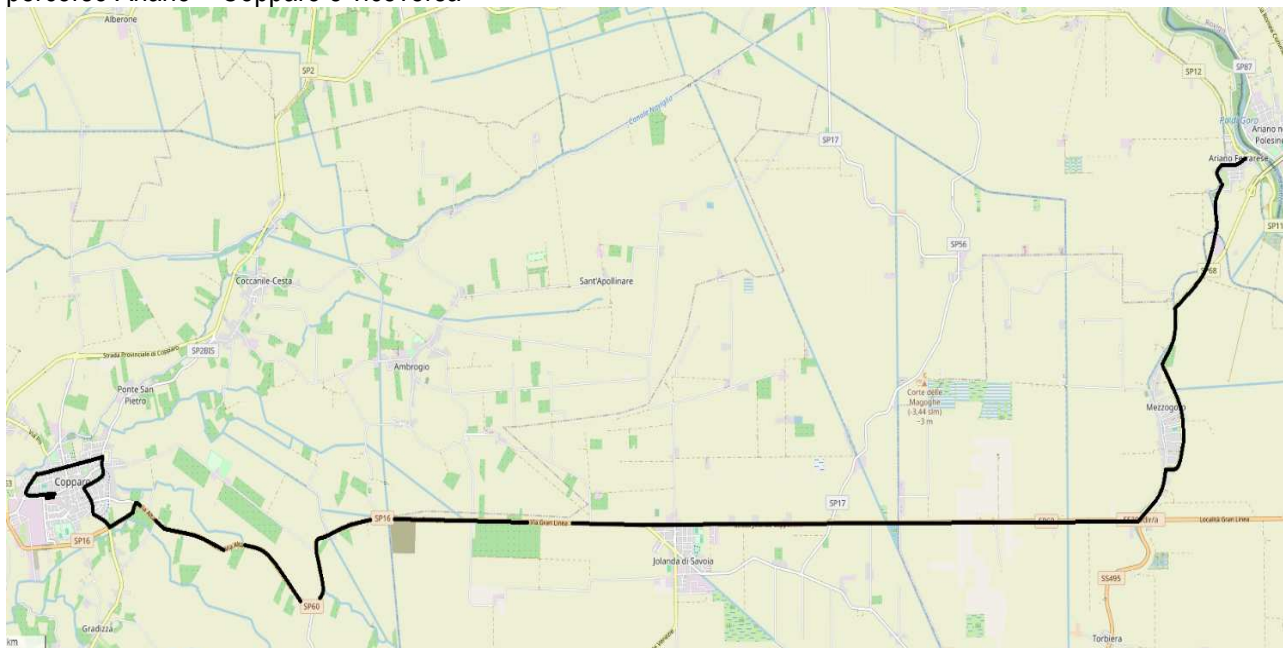

Dal 7 gennaio 2025 deviazione dei percorsi delle linee 312/314 causa lavori ai ponti di Serravalle e Coccanile

A partire da **martedì 7 gennaio**, a causa della contemporanea chiusura per lavori, del ponte sulla S.P.12 a Serravalle e il ponte su via Primo Boccati a Coccanile, le **linee 312/314** saranno così deviate:

da Ariano in direzione Copparo

Le corse provenienti da Ariano Ferrarese dirette a Copparo, percorreranno Piazza Garibaldi, via Verdi, SR 495 circinvallazione di Mezzogoro (sarà valida la fermata provvisoria mercatale), a destra S.P. 60/S.P. 16 Gran Linea, a destra S.P. Copparo – Migliarino (via Mazzini), al semaforo a destra S.P. 2 bis, a sinistra viale Ricci, e ritorno sul regolare percorso fino all'autostazione di Copparo.

La **corsa delle ore 16.20 da Ariano**, prevede il transito alla fermata Berco, effettuerà la deviazione sopracitata fino a viale Ricci, a dove svolgerà a sinistra in via I° Maggio, a sinistra via Carducci, a destra per entrare in autostazione.

da Copparo in direzione Ariano

percorso regolare fino a via Ricci, a destra S.P. 2 bis, a destra S.P. 2 bis, al semaforo a sinistra SP Copparo – Migliarino (via Mazzini), a sinistra S.P. 16/S.P. 60 Gran Linea, a sinistra SR495, circinvallazione di Mezzogoro (sarà valida la fermata provvisoria mercatale), SR495 direzione Ariano a sinistra via Verdi, Piazza Garibaldi e ritorno sul regolare percorso.

percorso Ariano – Copparo e viceversa