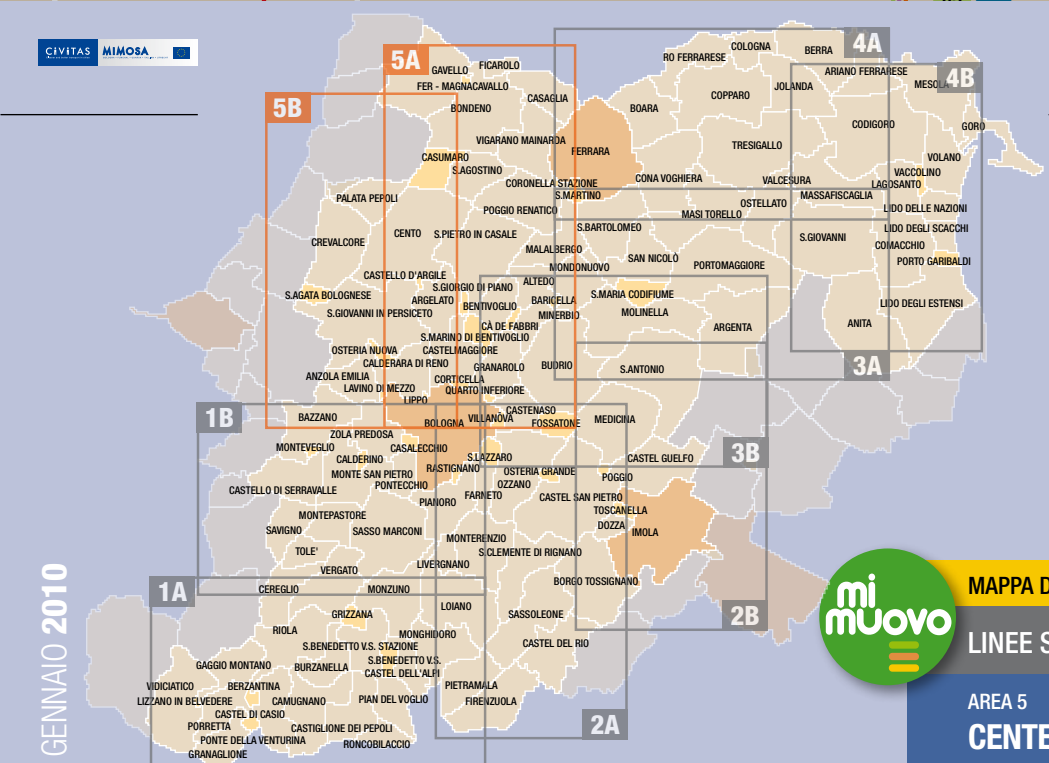

<b>ALTEDO 542</b>	NOME E CODICE DI ZONA
<b>727</b>	LINEA E NUMERO LINEA BUS
	FERMATA
	FERMATA MULTIPLA
	FERMATA DI CONFINE
<b>1</b>	LINEA E NUMERO TAXIBUS
	LINEA FERROVIARIA
	STAZIONE FERROVIARIA
	ZONA ORDINARIA
	ZONA NEUTRA
	ZONA CAPOLIUGO
	CONFINI DI ZONA

**5A B**

**miJuovo** MAPPA DELLE ZONE TARIFFARIE  
LINEE SUBURBANE ED EXTRAURBANE  
AREA 5  
CENTESE - PERSICETANA - EMILIA PONENTE