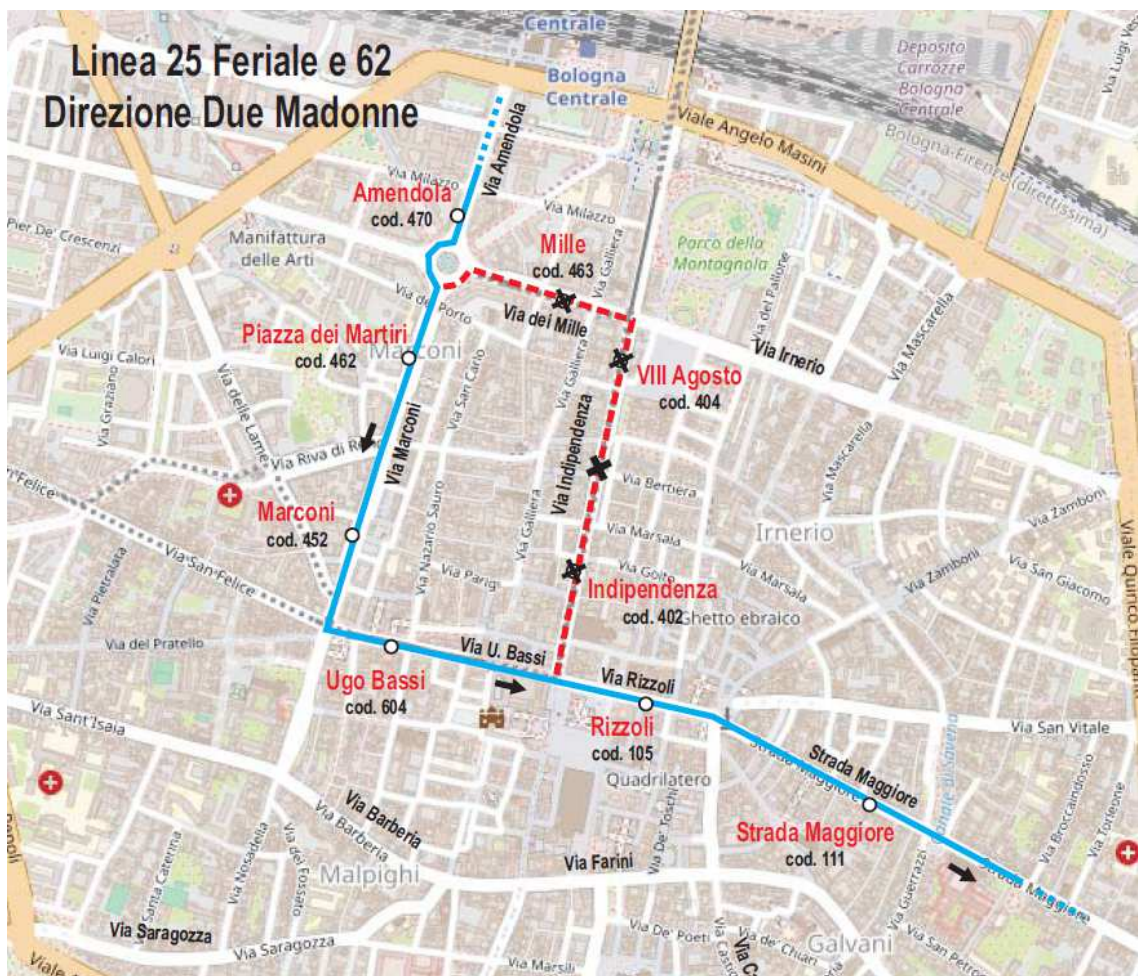

Fermate non più servite: MILLE (PIAZZA DEI MARTIRI) cod. 461, VIII AGOSTO cod. 404, INDIPENDENZA cod. 402

direzione Rosa Luxemburg:
percorso regolare

T-Days

direzione Corelli – Ponticella: percorso regolare

Fermate non più servite: MILLE (PIAZZA DEI MARTIRI) cod. 461, VIII AGOSTO cod. 404, INDIPENDENZA cod. 402

Linea 19

Giorni feriali

direzione Casteldebole: percorso regolare

direzione San Lazzaro: ...via Saffi (fermata SAN PIO V cod. 6002) ↻ viale Silvani (fermate **PORTA SAN FELICE** cod. 52) ↻ via Calori ↻ via delle Lame (fermate **RONDONE** cod. 614, **LAME** cod. 612) ↻ via Marconi ↻ via Ugo Bassi (fermata UGO BASSI cod. 604) ↑ via Rizzoli (fermata RIZZOLI cod. 105)...

T-Days

direzione Casalecchio: percorso regolare

direzione Pilastro: percorso regolare

Linee 25 e 62

Giorni feriali

Linea 25 direzione Dozza: percorso regolare; la fermata **MILLE** cod. 466 sostituisce la fermata MILLE INDIPENDENZA cod. 458

Linea 62 direzione Corticella: percorso regolare

Linee 25 e 62 direzione Due Madonne: ... via Amendola (fermata **AMENDOLA** cod. 470) ↻ via Marconi (fermate **PIAZZA DEI MARTIRI** cod. 462, **MARCONI** cod. 452) ↻ via Ugo Bassi (fermata **UGO BASSI** cod. 604) ↻ via Rizzoli (fermata **RIZZOLI** cod. 105)...