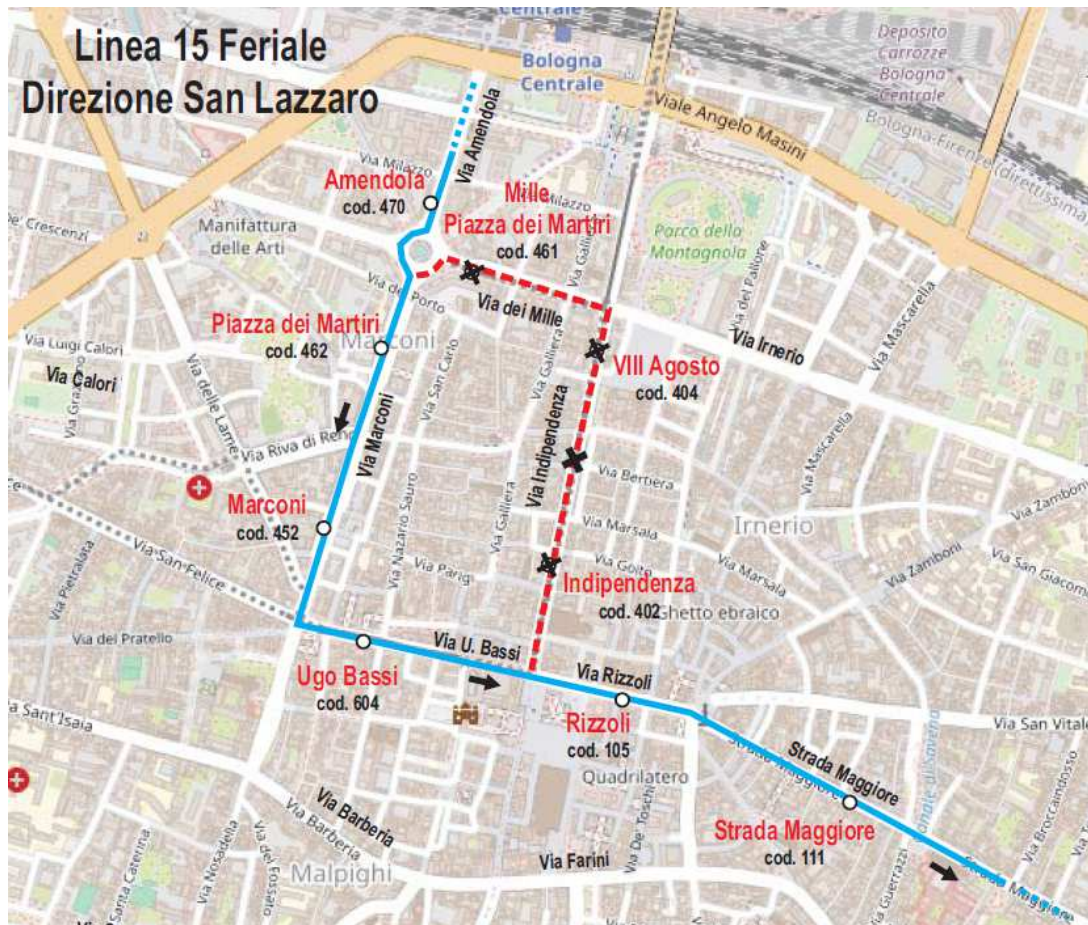

T-Days

direzione Centro: percorso regolare

direzione Rastignano: percorso regolare

Linea 14

Giorni feriali

direzione Barca: percorso regolare

direzione Pilastro: ... Piazza Malpighi (fermata PIAZZA MALPIGHI cod. 702) ↗ via Ugo Bassi (fermata UGO BASSI cod. 604) ↑ via Rizzoli (fermata RIZZOLI cod. 109) ↑ Strada Maggiore (fermate STRADA MAGGIORE cod. 111, TORLEONE cod. 117) ↘ viale Ercolani (fermata PORTA MAGGIORE cod. 27) ↗ via Massarenti (fermate PORTA SAN VITALE cod. 2001, OSPEDALE SANT'ORSOLA cod. 2003) ...

Fermate non più servite: MARCONI cod. 455, PIAZZA dei Martiri cod. 459, MILLE cod. 463, SFERISTERIO cod. 301, IRNERIO cod. 303, PORTA SAN DONATO cod. 305, ZANOLINI cod. 2105

T-Days

direzione Barca: percorso regolare

direzione Pilastro: percorso regolare

Linea 15

Giorni feriali

direzione Centro: percorso regolare

direzione San Lazzaro: ... via Amendola (fermata **AMENDOLA** cod. 470) ↻ Marconi (fermate **PIAZZA DEI MARTIRI** cod. 462, **MARCONI** cod. 452) ↻ via Ugo Bassi (fermata **UGO BASSI** cod. 604) ↻ Rizzoli (fermata **RIZZOLI** cod. 105)...

Fermate non più servite: MILLE (PIAZZA DEI MARTIRI) cod. 461, VIII AGOSTO cod. 404, INDIPENDENZA cod. 402

Linea 19

Giorni feriali

direzione Casteldebole: percorso regolare

direzione San Lazzaro: ...via Saffi (fermata SAN PIO V cod. 6002) ↻ viale Silvani (fermate **PORTA SAN FELICE** cod. 52) ↻ via Calori ↻ via delle Lame (fermate **RONDONE** cod. 614, **LAME** cod. 612) ↻ via Marconi ↻ via Ugo Bassi (fermata UGO BASSI cod. 604) ↑ via Rizzoli (fermata RIZZOLI cod. 105)...