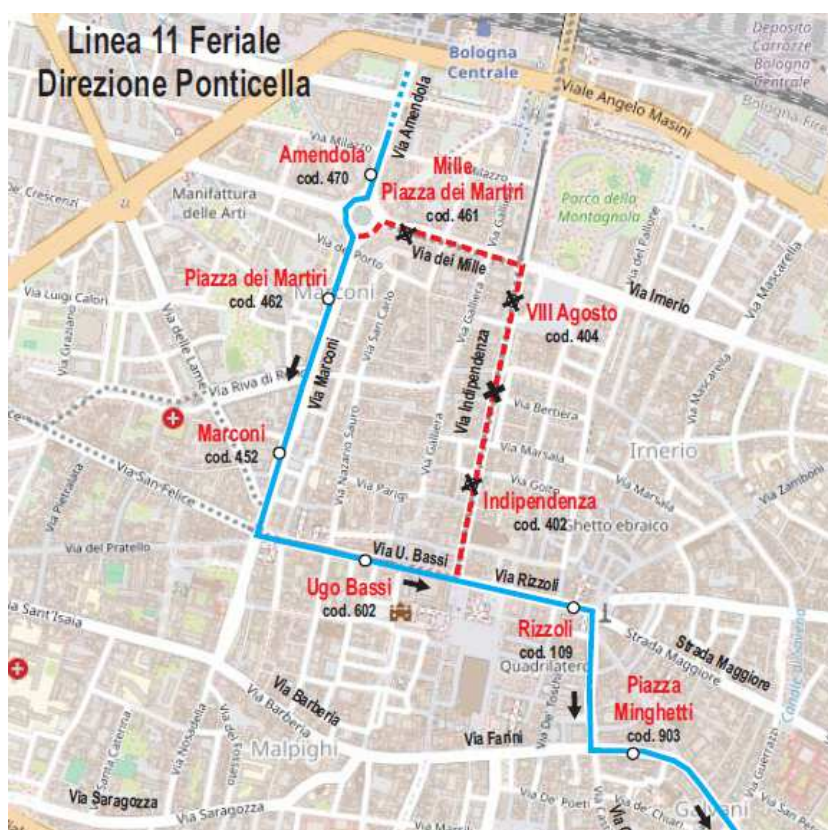

Dal 28 aprile chiusura di via Indipendenza e riapertura di via Ugo Bassi **Modifica di percorsi e fermate delle linee** **11, 13, 14, 15, 19, 20, 25, 27, 30, 62, A, C e T2**

Per l'avanzamento delle fasi di cantiere per la realizzazione della rete tramviaria, **da lunedì 28 aprile** è prevista la riapertura di via Ugo Bassi e la contestuale chiusura di via Indipendenza; di conseguenza, le linee di trasporto pubblico subiranno modifiche dei percorsi.

Di seguito, la mappa con la rappresentazione dei percorsi, il dettaglio delle modifiche linea per linea e l'indicazione delle fermate effettuate. Le linee 18, 29 e 86 non subiscono modifiche.

Linea 11

Giorni feriali

direzione Corelli – Ponticella: ... via Amendola (fermata AMENDOLA cod. 470), ☺ via Marconi (fermate PIAZZA DEI MARTIRI cod. 462, MARCONI cod. 452) ↙ via Ugo Bassi (fermata UGO BASSI cod. 602) ↑ via Rizzoli (fermata RIZZOLI cod. 109) ↗ via Castiglione ...

Fermate non più servite: MILLE (PIAZZA DEI MARTIRI) cod. 461, VIII AGOSTO cod. 404, INDIPENDENZA cod. 402

direzione Rosa Luxemburg:
percorso regolare

T-Days

direzione Corelli – Ponticella: percorso regolare