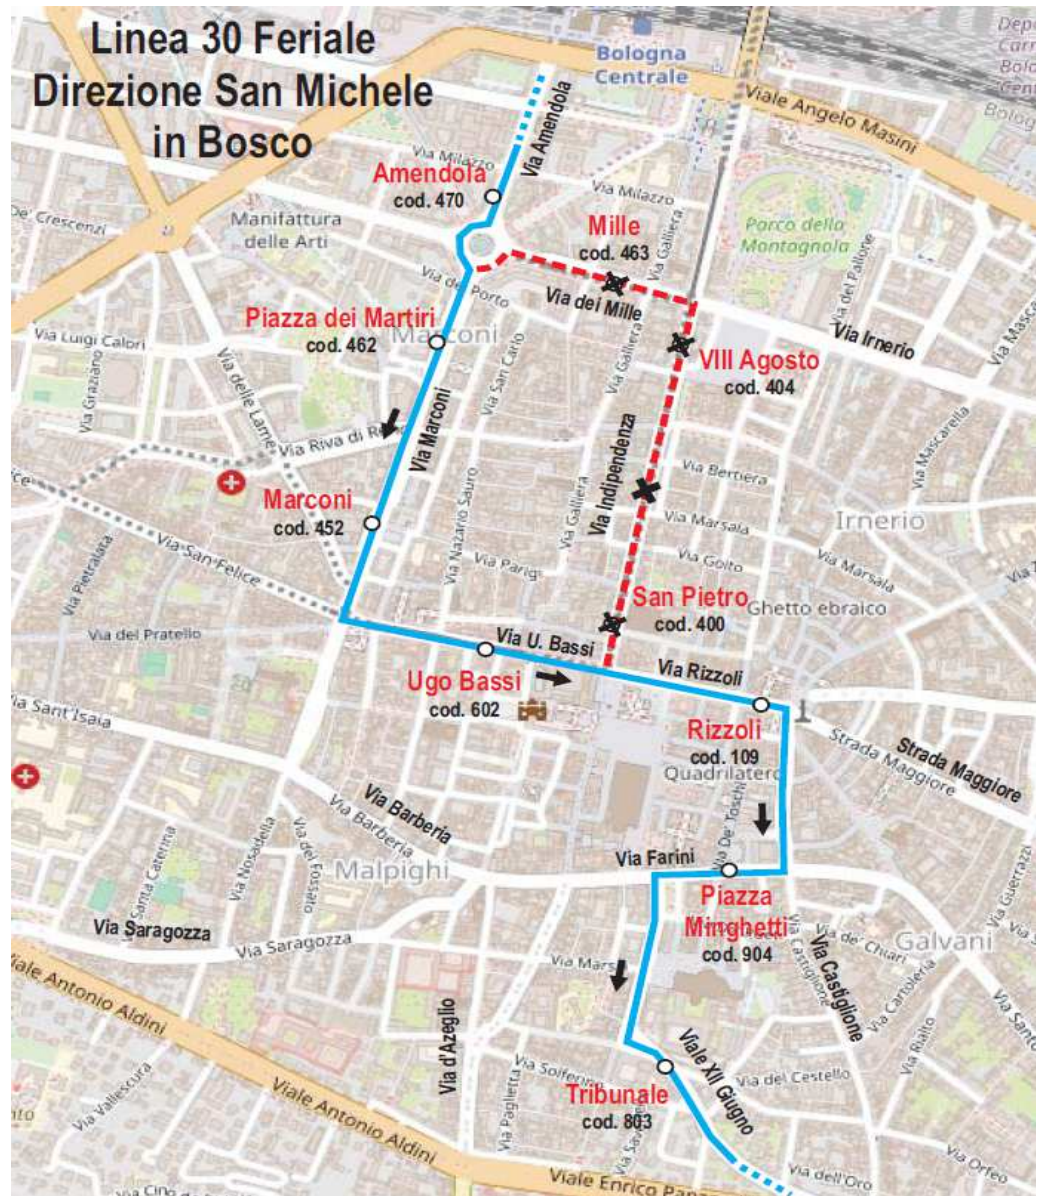

Linea 30

Giorni feriali

direzione Sostegno: percorso regolare

direzione San Michele in Bosco: ...via Amendola (fermata AMENDOLA cod. 470) ↻ via Marconi (fermate **PIAZZA DEI MARTIRI** cod. 462, **MARCONI** cod. 452) ↻ via Ugo Bassi (fermata **UGO BASSI** cod. 602) ↑ via Rizzoli (fermata RIZZOLI cod. 109)...

Fermate non più servite:
MILLE cod. 463, VIII AGOSTO cod. 404, SAN PIETRO cod. 400

T-Days

direzione Sostegno: percorso regolare

direzione San Michele in Bosco: percorso regolare