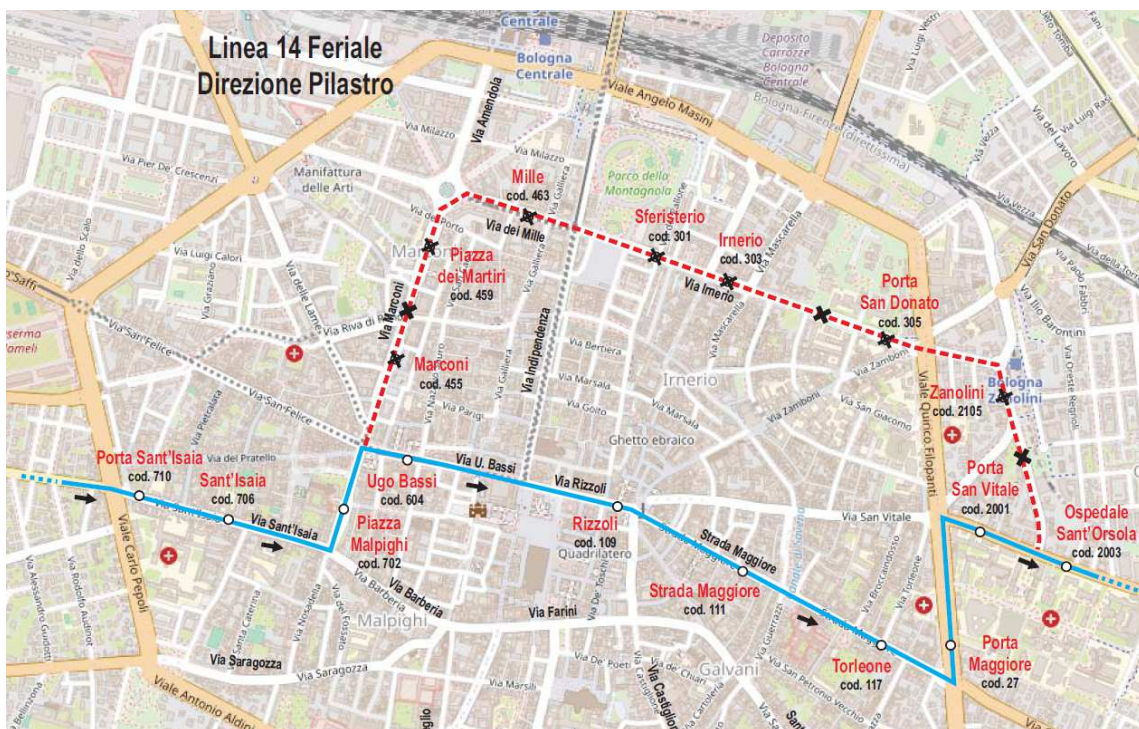

direzione Rosa Luxemburg: percorso regolare

Linea 13

Giorni feriali

direzione Centro: ... via Farini (fermate PIAZZA MINGHETTI cod. 904, FARINI cod. 753) ↑ via de' Carbonesi
↑ via Barberia ↻ piazza Malpighi fino alla fermata PIAZZA MALPIGHI cod. 704.

T-Days

direzione Centro: percorso regolare

direzione Rastignano: percorso regolare

Linea 14

Giorni feriali

direzione Barca: percorso regolare

direzione Pilastro: ... Piazza Malpighi (fermata PIAZZA MALPIGHI cod. 702) ↗ via Ugo Bassi (fermata UGO BASSI cod. 604) ↑ via Rizzoli (fermata RIZZOLI cod. 109) ↑ Strada Maggiore (fermate STRADA MAGGIORE cod. 111, TORLEONE cod. 117) ↘ viale Ercolani (fermata PORTA MAGGIORE cod. 27) ↗ via Massarenti (fermate PORTA SAN VITALE cod. 2001, OSPEDALE SANT'ORSOLA cod. 2003) ...

Fermate non più servite: MARCONI cod. 455, PIAZZA dei Martiri cod. 459, MILLE cod. 463, SFERISTERIO cod. 301, IRNERIO cod. 303, PORTA SAN DONATO cod. 305, ZANOLINI cod. 2105

T-Days

direzione Barca: percorso regolare

direzione Pilastro: percorso regolare

Linea 15

Giorni feriali

direzione Centro: percorso regolare

direzione San Lazzaro: ... via Amendola (fermata **AMENDOLA** cod. 470) ↻ Marconi (fermate **PIAZZA DEI MARTIRI** cod. 462, **MARCONI** cod. 452) ↻ via Ugo Bassi (fermata **UGO BASSI** cod. 604) ↻ Rizzoli (fermata **RIZZOLI** cod. 105)...