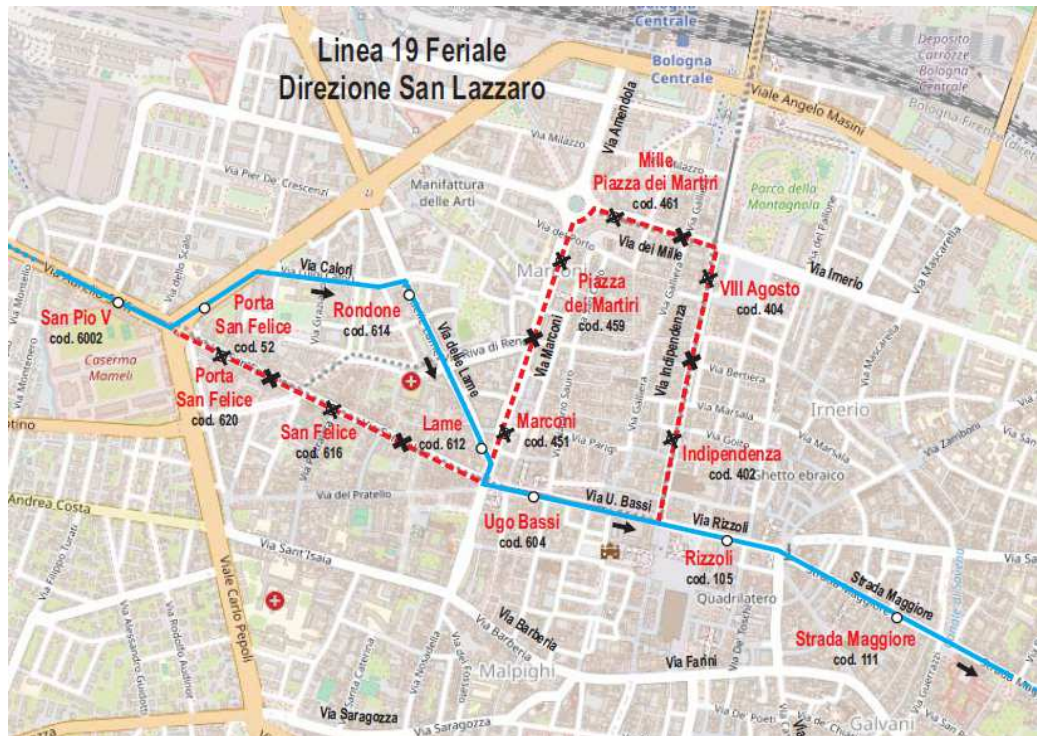

Fermate non più servite: MARCONI cod. 455, PIAZZA dei Martiri cod. 459, MILLE cod. 463, SFERISTERIO cod. 301, IRNERIO cod. 303, PORTA SAN DONATO cod. 305, ZANOLINI cod. 2105

T-Days

direzione Barca: percorso regolare

direzione Pilastro: percorso regolare

Linea 15

Giorni feriali

direzione Centro: percorso regolare

direzione San Lazzaro: ... via Amendola (fermata **AMENDOLA** cod. 470) ↻ Marconi (fermate **PIAZZA DEI MARTIRI** cod. 462, **MARCONI** cod. 452) ↻ via Ugo Bassi (fermata **UGO BASSI** cod. 604) ↻ Rizzoli (fermata **RIZZOLI** cod. 105)...

Fermate non più servite: MILLE (PIAZZA DEI MARTIRI) cod. 461, VIII AGOSTO cod. 404, INDIPENDENZA cod. 402

Linea 19

Giorni feriali

direzione Casteldebole: percorso regolare

direzione San Lazzaro: ...via Saffi (fermata SAN PIO V cod. 6002) ↻ viale Silvani (fermate **PORTA SAN FELICE** cod. 52) ↻ via Calori ↻ via delle Lame (fermate **RONDONE** cod. 614, **LAME** cod. 612) ↻ via Marconi ↻ via Ugo Bassi (fermata UGO BASSI cod. 604) ↑ via Rizzoli (fermata RIZZOLI cod. 105)...

T-Days

direzione Casteldebole: percorso regolare

direzione San Lazzaro: ... via Saffi (fermata SAN PIO V cod. 6002) ↻ viale Silvani (fermate **PORTA SAN FELICE** cod. 52, **PORTA LAME** cod. 54) ↻ viale Pietramellara ↻ via Don Minzoni (fermate **DON MINZONI - MAMBO** cod. 527, **DON MINZONI PIAZZA DEI MARTIRI** cod. 453) ↻ via dei Mille (fermata MILLE IN PIAZZA DEI MARTIRI cod. 461)...