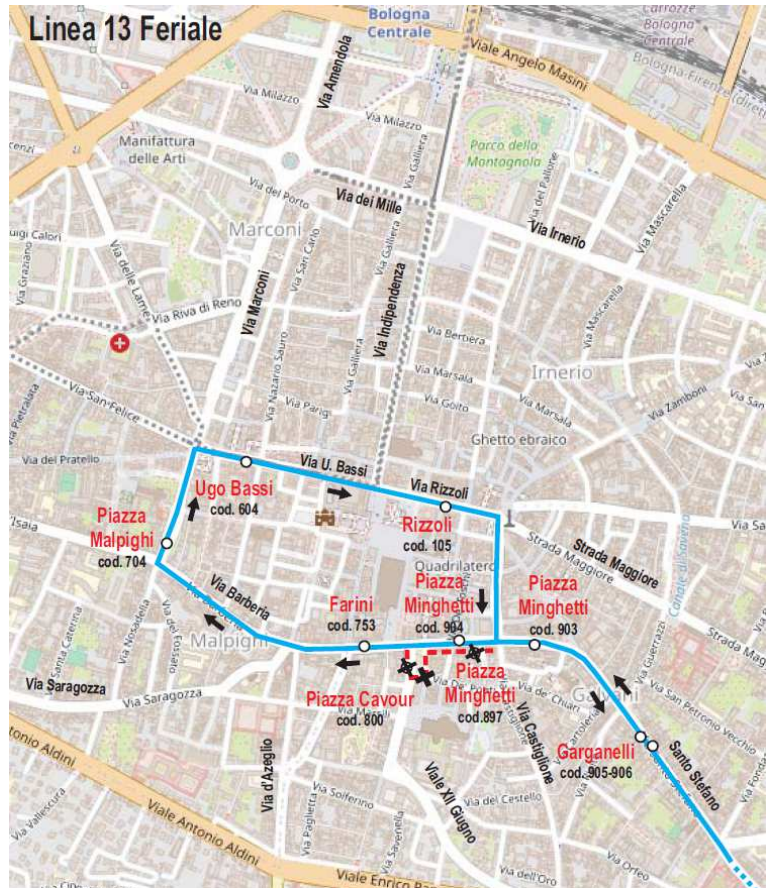

Fermate non più servite: MILLE (PIAZZA DEI MARTIRI) cod. 461, VIII AGOSTO cod. 404, INDIPENDENZA cod. 402

direzione Rosa Luxemburg:
percorso regolare

T-Days

direzione Corelli – Ponticella: percorso regolare

direzione Rosa Luxemburg: percorso regolare

Linea 13

Giorni feriali

direzione Centro: ... via Farini (fermate PIAZZA MINGHETTI cod. 904, FARINI cod. 753) ↑ via de' Carbonesi
↑ via Barberia ↻ piazza Malpighi fino alla fermata PIAZZA MALPIGHI cod. 704.

direzione Rastignano: dalla fermata PIAZZA MALPIGHI cod. 704, ↑ piazza Malpighi ↻ via Ugo Bassi (fermata UGO BASSI cod. 604) ↑ via Rizzoli (fermata RIZZOLI cod. 105) ↻ via Castiglione ...

Fermate non più servite: PIAZZA MINGHETTI cod. 897, PIAZZA Cavour cod. 800

T-Days

direzione Centro: percorso regolare

direzione Rastignano: percorso regolare

Linea 14

Giorni feriali

direzione Barca: percorso regolare

direzione Pilastro: ... Piazza Malpighi (fermata PIAZZA MALPIGHI cod. 702) ↗ via Ugo Bassi (fermata UGO BASSI cod. 604) ↑ via Rizzoli (fermata RIZZOLI cod. 109) ↑ Strada Maggiore (fermate STRADA MAGGIORE cod. 111, TORLEONE cod. 117) ↘ viale Ercolani (fermata PORTA MAGGIORE cod. 27) ↗ via Massarenti (fermate PORTA SAN VITALE cod. 2001, OSPEDALE SANT'ORSOLA cod. 2003) ...