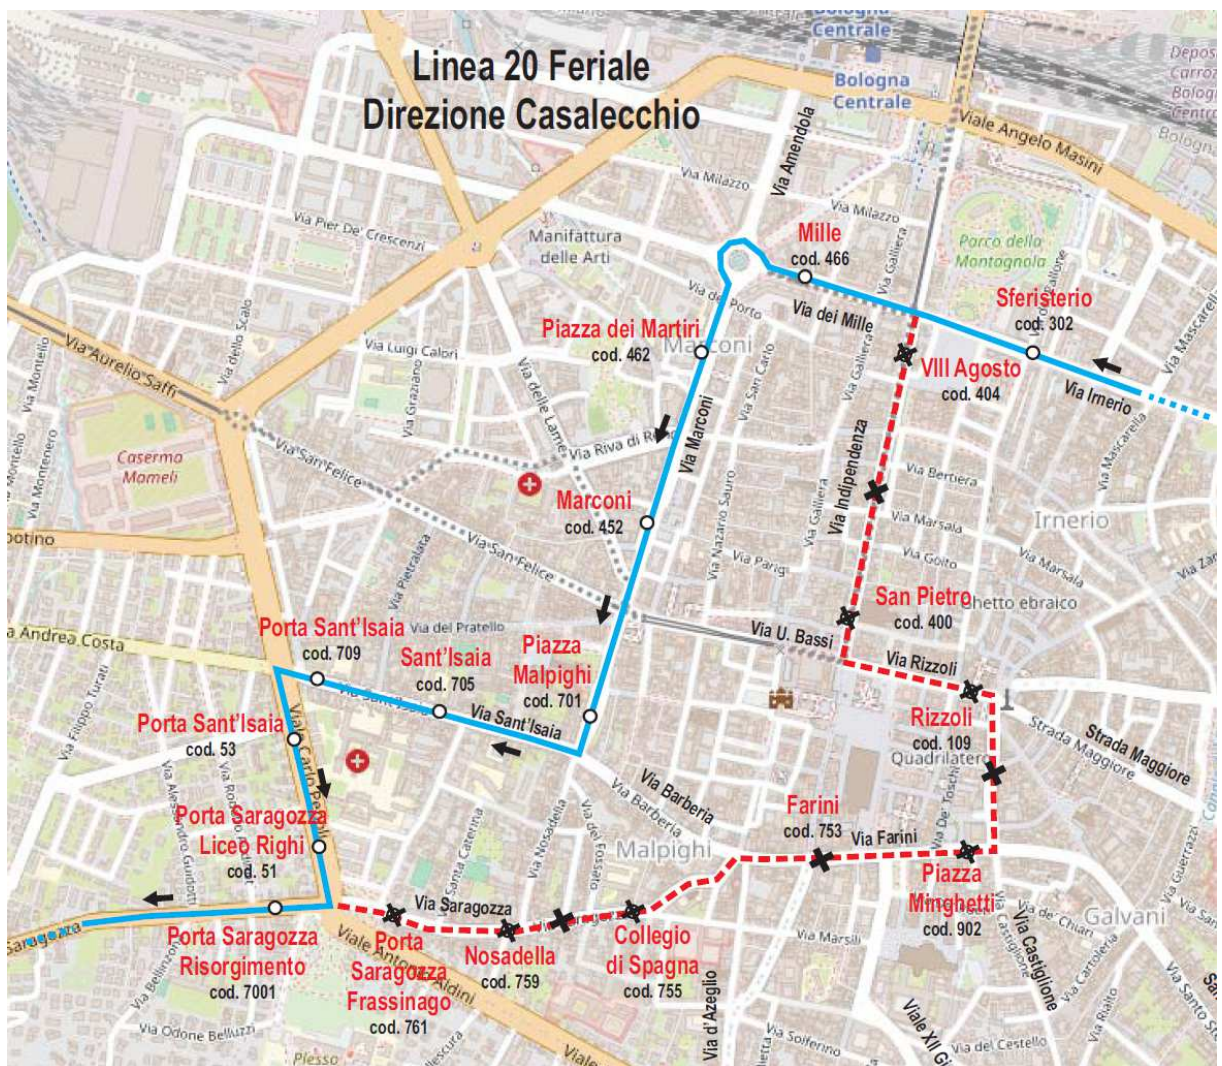

T-Days

direzione Casteldebole: percorso regolare

direzione San Lazzaro: ... via Saffi (fermata SAN PIO V cod. 6002) ↻ viale Silvani (fermate **PORTA SAN FELICE** cod. 52, **PORTA LAME** cod. 54) ↻ viale Pietramellara ↻ via Don Minzoni (fermate **DON MINZONI - MAMBO** cod. 527, **DON MINZONI PIAZZA DEI MARTIRI** cod. 453) ↻ via dei Mille (fermata MILLE IN PIAZZA DEI MARTIRI cod. 461)...

Fermate non più servite: PORTA SAN FELICE cod. 620, SAN FELICE cod. 616, MARCONI cod. 451, PIAZZA DEI MARTIRI cod. 459

Linea 20

Giorni feriali

direzione Pilastro: percorso regolare

direzione Casalecchio: ... via Imerio (fermata SFERISTERIO cod. 302) ↑ via dei Mille (fermata MILLE cod. 466) ☺ via Marconi (fermate PIAZZA DEI MARTIRI cod. 462, MARCONI cod. 452) ↑ piazza Malpighi (fermata PIAZZA MALPIGHI cod. 701) ↗ S. Isaia (fermate SANT'ISAIA cod. 705, PORTA SANT'ISAIA cod. 709) ↘ Viale Pepoli (fermate PORTA SANT'ISAIA cod. 53, PORTA SARAGOZZA LICEO RIGHI cod. 51) ↗ via Saragozza...

T-Days

direzione Casalecchio: percorso regolare

direzione Pilastro: percorso regolare

Linee 25 e 62

Giorni feriali

Linea 25 direzione Dozza: percorso regolare; la fermata **MILLE** cod. 466 sostituisce la fermata MILLE INDIPENDENZA cod. 458

Linea C

Giorni feriali

direzione Tanari: percorso regolare (mantiene il percorso in direzione Tanari su via Barberia-Marconi)

direzione Cestello: ... via dei Mille ↗ Imerio (fermata SFERISTERIO cod. 301) ↘ via Alessandrini ↗ via Oberdan (fermata OBERDAN cod. 333) ...