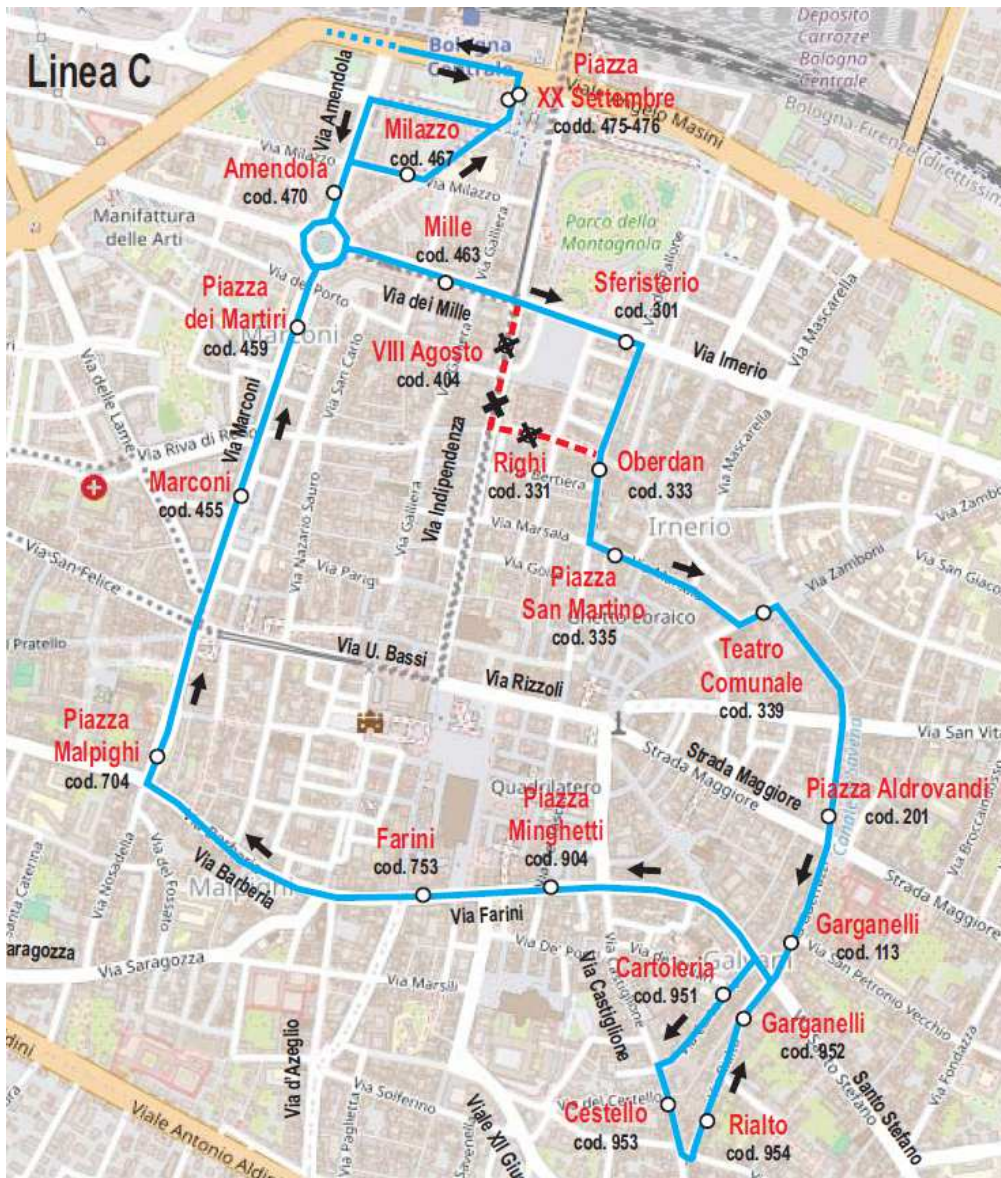

Linea C

Giorni feriali

direzione Tanari: percorso regolare (mantiene il percorso in direzione Tanari su via Barberia-Marconi)

direzione Cestello: ... via dei Mille ↗ Imerio (fermata SFERISTERIO cod. 301) ↘ via Alessandrini ↗ via Oberdan (fermata OBERDAN cod. 333) ...

Fermate non più servite: VIII AGOSTO cod. 404, RIGHI cod. 331