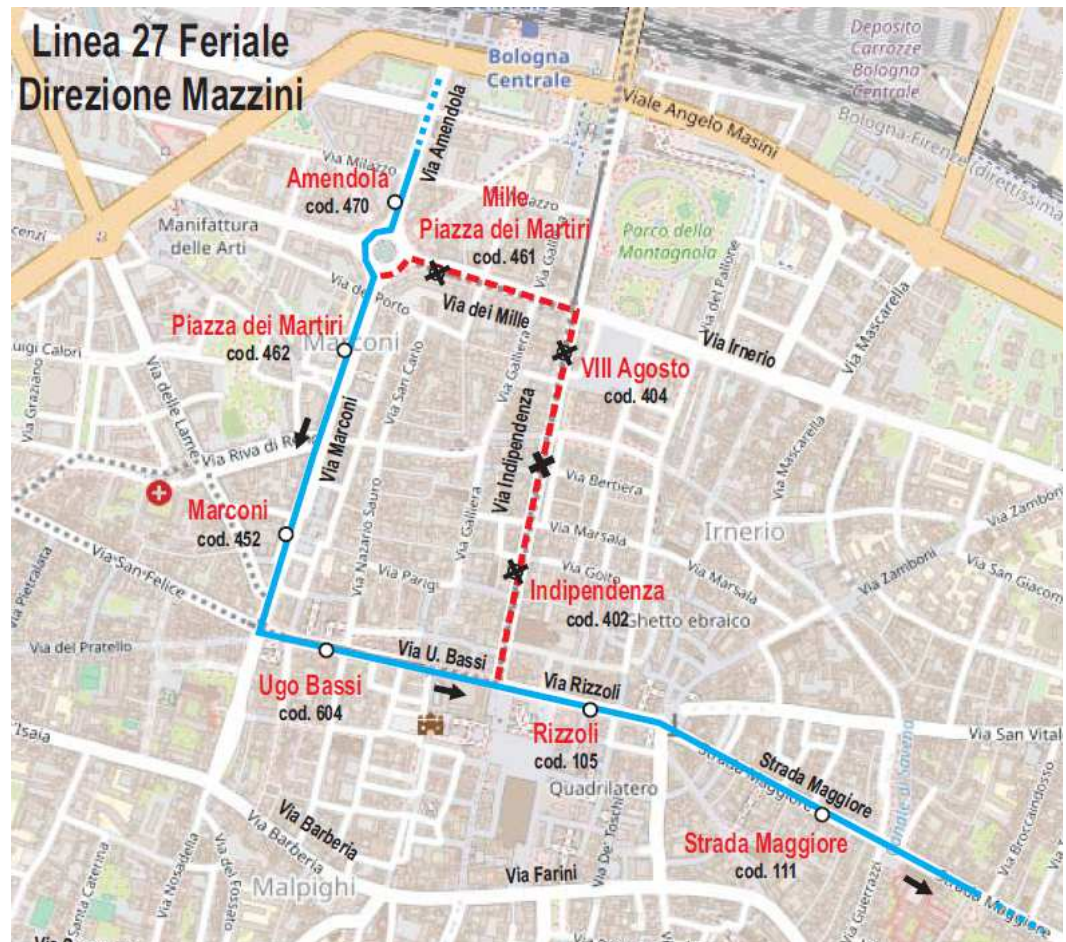

Linea 62 direzione Corticella: percorso regolare

Linee 25 e 62 direzione Due Madonne: ... via Amendola (fermata **AMENDOLA** cod. 470) ↻ via Marconi (fermate **PIAZZA DEI MARTIRI** cod. 462, **MARCONI** cod. 452) ↻ via Ugo Bassi (fermata **UGO BASSI** cod. 604) ↻ via Rizzoli (fermata **RIZZOLI** cod. 105)...

T-Days

Linea 25 direzione Dozza: percorso regolare; la fermata **MILLE** cod. 466 sostituisce la fermata MILLE INDIPENDENZA cod. 458

Linea 62 direzione Corticella: percorso regolare

Linee 25 e 62 direzione Due Madonne: percorso regolare

Fermate non più servite: MILLE cod. 463, VIII AGOSTO cod. 404, INDIPENDENZA cod. 402, MILLE INDIPENDENZA cod. 458

Linea 27

Giorni feriali

direzione Corticella: percorso regolare

direzione Piazzale Atleti Azzurri: ...via Amendola (fermata AMENDOLA cod. 470) ↻ via Marconi (fermate **PIAZZA DEI MARTIRI** cod. 462, **MARCONI** cod. 452) ↻ via Ugo Bassi (fermata **UGO BASSI** cod. 604) ↻ via Rizzoli (fermata RIZZOLI cod. 105)...

Fermate non più servite: MILLE cod. 461, VIII AGOSTO cod. 404, INDIPENDENZA cod. 402

T-Days

direzione Corticella: percorso regolare

direzione Piazzale Atleti Azzurri: percorso regolare

Linea 30

Giorni feriali